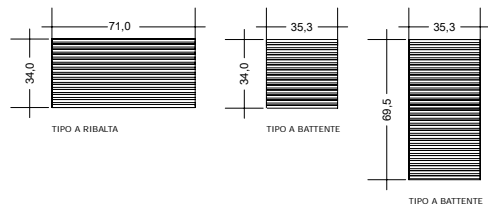

Ante in legno canaletto con apertura a ribalta e a battente.

Finiture:

La struttura del sistema Castle è disponibile in diverse essenze: noce, noce rosè, rovere sbiancato, wengè e in tutte le varianti di colore per il laccato opaco e lucido.

Dimensioni:

ANTE A CANALETTO:

Esempio di composizione