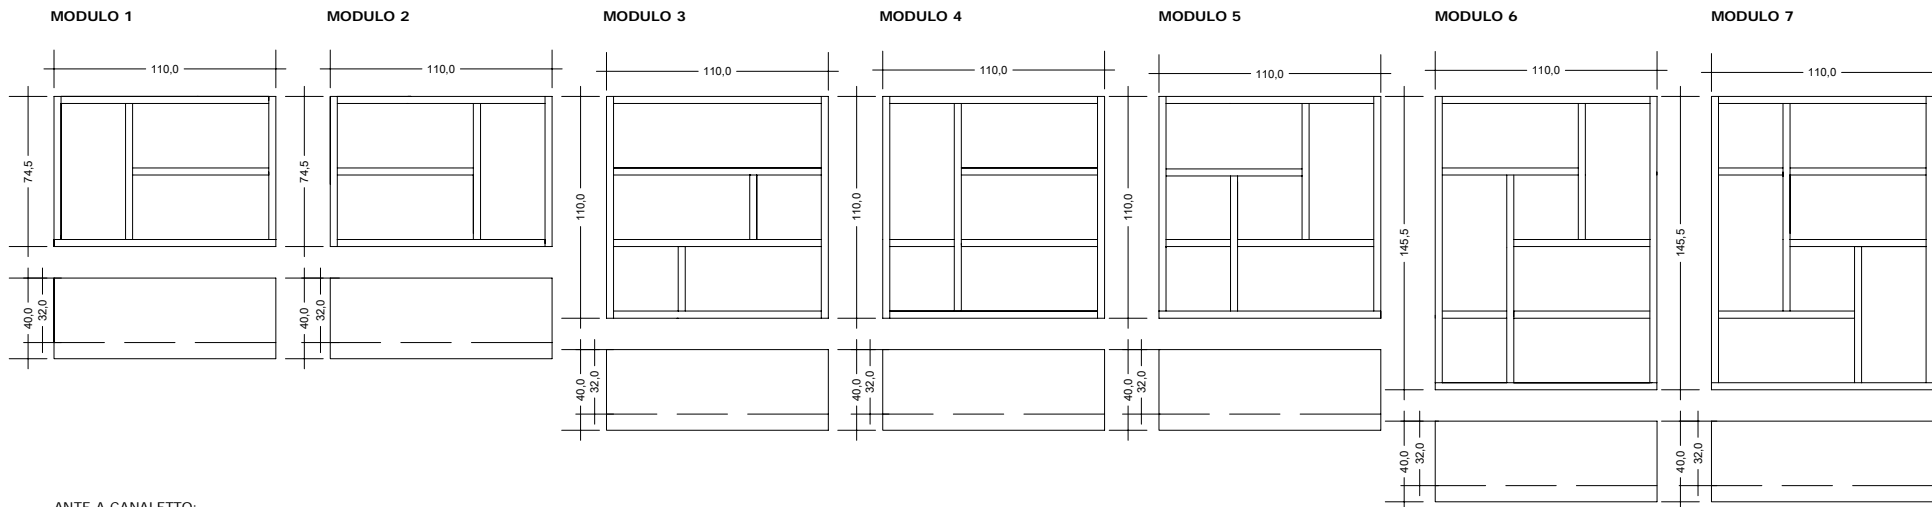

SABINOAPRILE/Interior Design®

The Luxury Made In Italy

SISTEMA CASTLE
SABINOAPRILE/Design Studio

CUSTOM
DESIGN

www.sabinoaprile.com

Caratteristiche tecniche:

Sistema componibile disponibile in varie altezze, varie larghezze e due profondità. Il sistema è costituito dai fianchi e dai ripiani di spessore mm 35, che ne sottolineano la solidità formale e il rigore geometrico, la caratteristica principale, oltre al disegno d'avanguardia è la capacità di contenere ogni tipo di volume, anche di notevole peso.

Ante in legno canaletto con apertura a ribalta e a battente.

Finiture:

La struttura del sistema Castle è disponibile in diverse essenze: noce, noce rosè, rovere sbiancato, wengè e in tutte le varianti di colore per il laccato opaco e lucido.

Dimensioni:

ANTE A CANALETTO:

Esempio di composizione