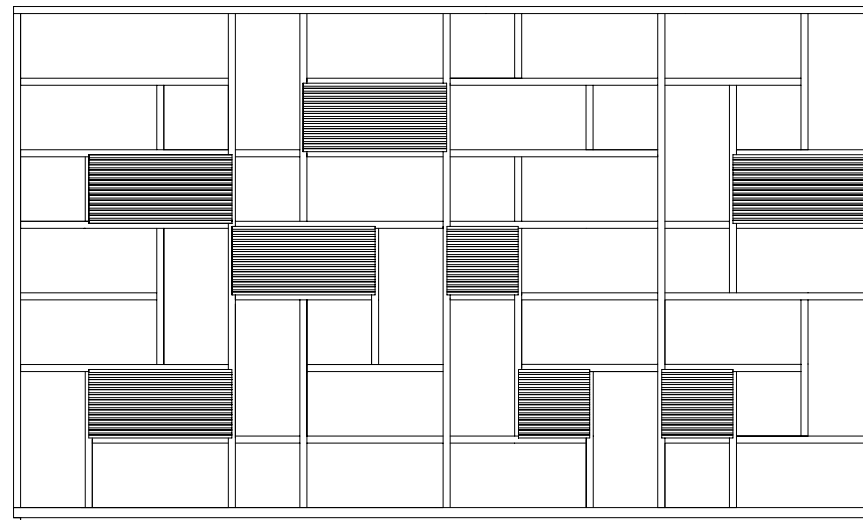

SISTEMA CASTLE
SABINOAPRILE/Design Studio

Sistema librerie dall'eccezionale versatilità e originalità estetica, intesa come centro funzionale della vita quotidiana. Nuovo sistema firmato dalla **SABINOAPRILE/Interior Design** connotato da spalle e ripiani, linee regolari e **moduli** funzionali. Può essere utilizzata completamente aperta oppure dotata di ante canaletto a ribalta e battente.

SABINOAPRILE/Interior Design®

The Luxury Made In Italy

SISTEMA CASTLE
SABINOAPRILE/Design Studio

CUSTOM
DESIGN

www.sabinoaprile.com

Caratteristiche tecniche:

Sistema componibile disponibile in varie altezze, varie larghezze e due profondità. Il sistema è costituito dai fianchi e dai ripiani di spessore mm 35, che ne sottolineano la solidità formale e il rigore geometrico, la caratteristica principale, oltre al disegno d'avanguardia è la capacità di contenere ogni tipo di volume, anche di notevole peso.

Ante in legno canaletto con apertura a ribalta e a battente.

Finiture:

La struttura del sistema Castle è disponibile in diverse essenze: noce, noce rosè, rovere sbiancato, wengè e in tutte le varianti di colore per il laccato opaco e lucido.

Dimensioni:

ANTE A CANALETTO:

Esempio di composizione