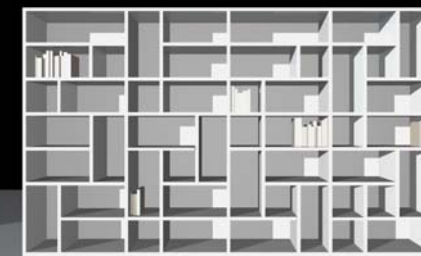

SISTEMA CASTLE
SABINOAPRILE/Design Studio

Sistema librerie dall'eccezionale versatilità e originalità estetica, intesa come centro funzionale della vita quotidiana. Nuovo sistema firmato dalla **SABINOAPRILE/Interior Design** connotato da spalle e ripiani, linee regolari e **moduli** funzionali. Può essere utilizzata completamente aperta oppure dotata di ante canaletto a ribalta e battente.

SABINOAPRILE/Interior Design®

The Luxury Made In Italy

SISTEMA CASTLE
SABINOAPRILE/Design Studio

CUSTOM
DESIGN

www.sabinoaprile.com

Caratteristiche tecniche:

Sistema componibile disponibile in varie altezze, varie larghezze e due profondità. Il sistema è costituito dai fianchi e dai ripiani di spessore mm 35, che ne sottolineano la solidità formale e il rigore geometrico, la caratteristica principale, oltre al disegno d'avanguardia è la capacità di contenere ogni tipo di volume, anche di notevole peso.

Ante in legno canaletto con apertura a ribalta e a battente.

Finiture:

La struttura del sistema Castle è disponibile in diverse essenze: noce, noce rosè, rovere sbiancato, wengè e in tutte le varianti di colore per il laccato opaco e lucido.

Dimensioni:

ANTE A CANALETTO:

Esempio di composizione