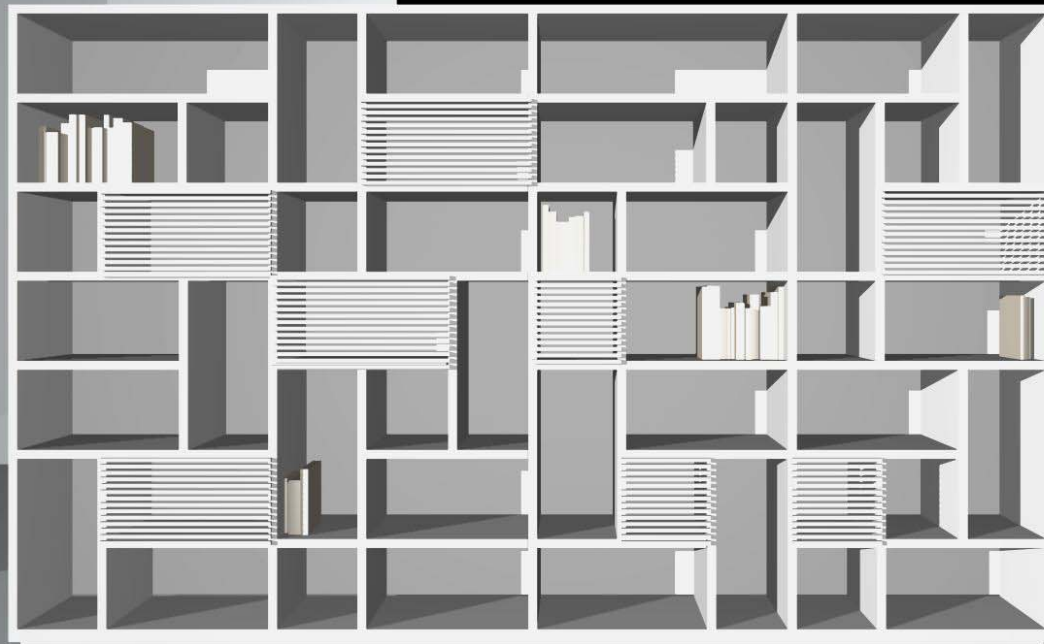

SISTEMA CASTLE
SABINOAPRILE/Design Studio

Sistema librerie dall'eccezionale versatilità e originalità estetica, intesa come centro funzionale della vita quotidiana. Nuovo sistema firmato dalla **SABINOAPRILE/Interior Design** connotato da spalle e ripiani, linee regolari e **moduli** funzionali. Può essere utilizzata completamente aperta oppure dotata di ante canaletto a ribalta e battente.

SABINOAPRILE/Interior Design®

The Luxury Made In Italy

SISTEMA CASTLE
SABINOAPRILE/Design Studio

CUSTOM
DESIGN

www.sabinoaprile.com

Caratteristiche tecniche:

Sistema componibile disponibile in varie altezze, varie larghezze e due profondità. Il sistema è costituito dai fianchi e dai ripiani di spessore mm 35, che ne sottolineano la solidità formale e il rigore geometrico, la caratteristica principale, oltre al disegno d'avanguardia è la capacità di contenere ogni tipo di volume, anche di notevole peso.

Ante in legno canaletto con apertura a ribalta e a battente.

Finiture:

La struttura del sistema Castle è disponibile in diverse essenze: noce, noce rosè, rovere sbiancato, wengè e in tutte le varianti di colore per il laccato opaco e lucido.

Dimensioni:

ANTE A CANALETTO:

Esempio di composizione