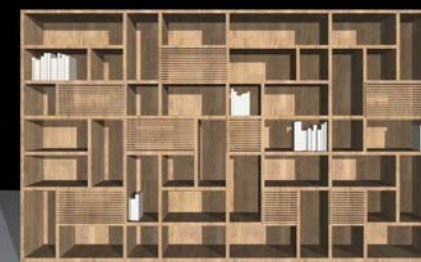

SISTEMA CASTLE
SABINOAPRILE/Design Studio

Sistema librerie dall'eccezionale versatilità e originalità estetica, intesa come centro funzionale della vita quotidiana. Nuovo sistema firmato dalla **SABINOAPRILE/Interior Design** connotato da spalle e ripiani, linee regolari e **moduli** funzionali. Può essere utilizzata completamente aperta oppure dotata di ante canaletto a ribalta e battente.

SABINOAPRILE/Interior Design®

The Luxury Made In Italy

SISTEMA CASTLE
SABINOAPRILE/Design Studio

CUSTOM
DESIGN

www.sabinoaprile.com

Caratteristiche tecniche:

Sistema componibile disponibile in varie altezze, varie larghezze e due profondità. Il sistema è costituito dai fianchi e dai ripiani di spessore mm 35, che ne sottolineano la solidità formale e il rigore geometrico, la caratteristica principale, oltre al disegno d'avanguardia è la capacità di contenere ogni tipo di volume, anche di notevole peso.

Ante in legno canaletto con apertura a ribalta e a battente.

Finiture:

La struttura del sistema Castle è disponibile in diverse essenze: noce, noce rosè, rovere sbiancato, wengè e in tutte le varianti di colore per il laccato opaco e lucido.

Dimensioni:

ANTE A CANALETTO:

Esempio di composizione